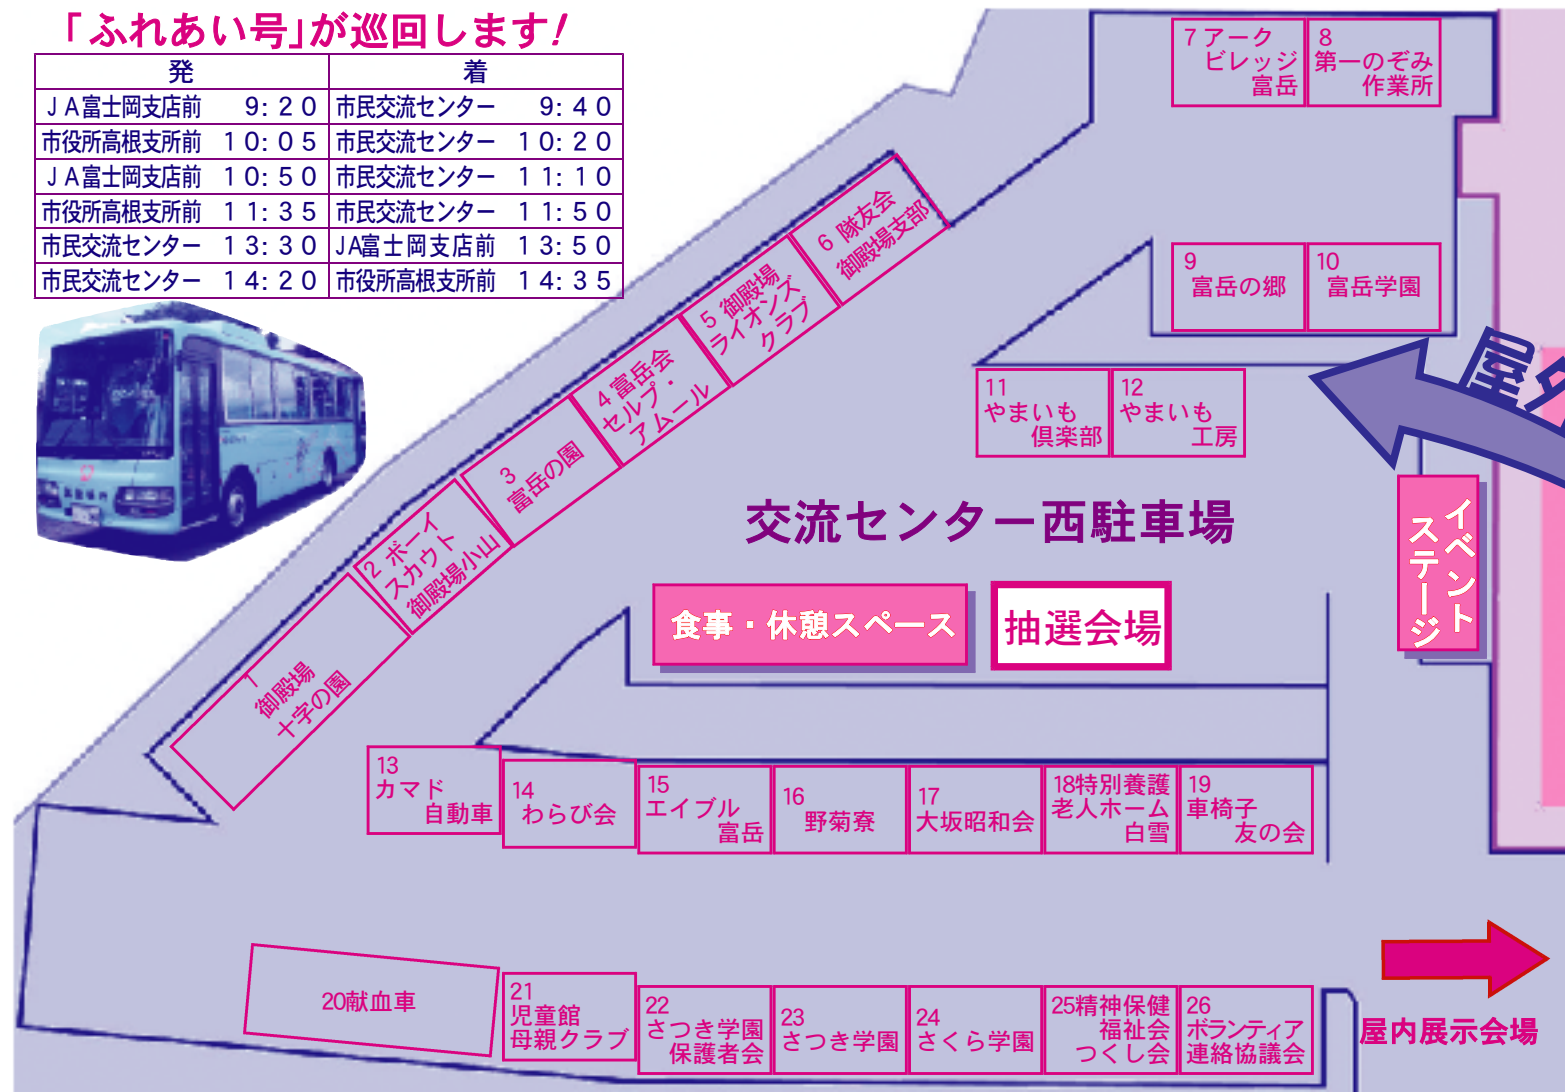

「ふれあい号」が巡回します!

発	着
JA富士岡支店前 9:20	市民交流センター 9:40
市役所高根支所前 10:05	市民交流センター 10:20
JA富士岡支店前 10:50	市民交流センター 11:10
市役所高根支所前 11:35	市民交流センター 11:50
市民交流センター 13:30	JA富士岡支店前 13:50
市民交流センター 14:20	市役所高根支所前 14:35

第25回 ふれあい広場 会場ご案内

催し物のご案内

屋外展示会場「イベントステージ」にて、演芸パフォーマーあまるさんによるジャグリング・パントマイムショー、出演団体の協力によるふれあいゲーム等を実施します。

駐車場のご案内

- 市役所旧玉穂支所跡地
- 玉穂郵便局裏側
- 市役所玉穂支所東駐車場
- 市役所玉穂支所西駐車場
- 陸上競技場駐車場
- 市民交流センター東駐車場②北側
- 市民交流センター東駐車場②(身障者専用)

駐車台数に限りがございますので、できるだけ乗り合わせてご来場下さい。
また、周辺道路での路上駐車、指定場所以外への駐車をされないように、お願いいたします。